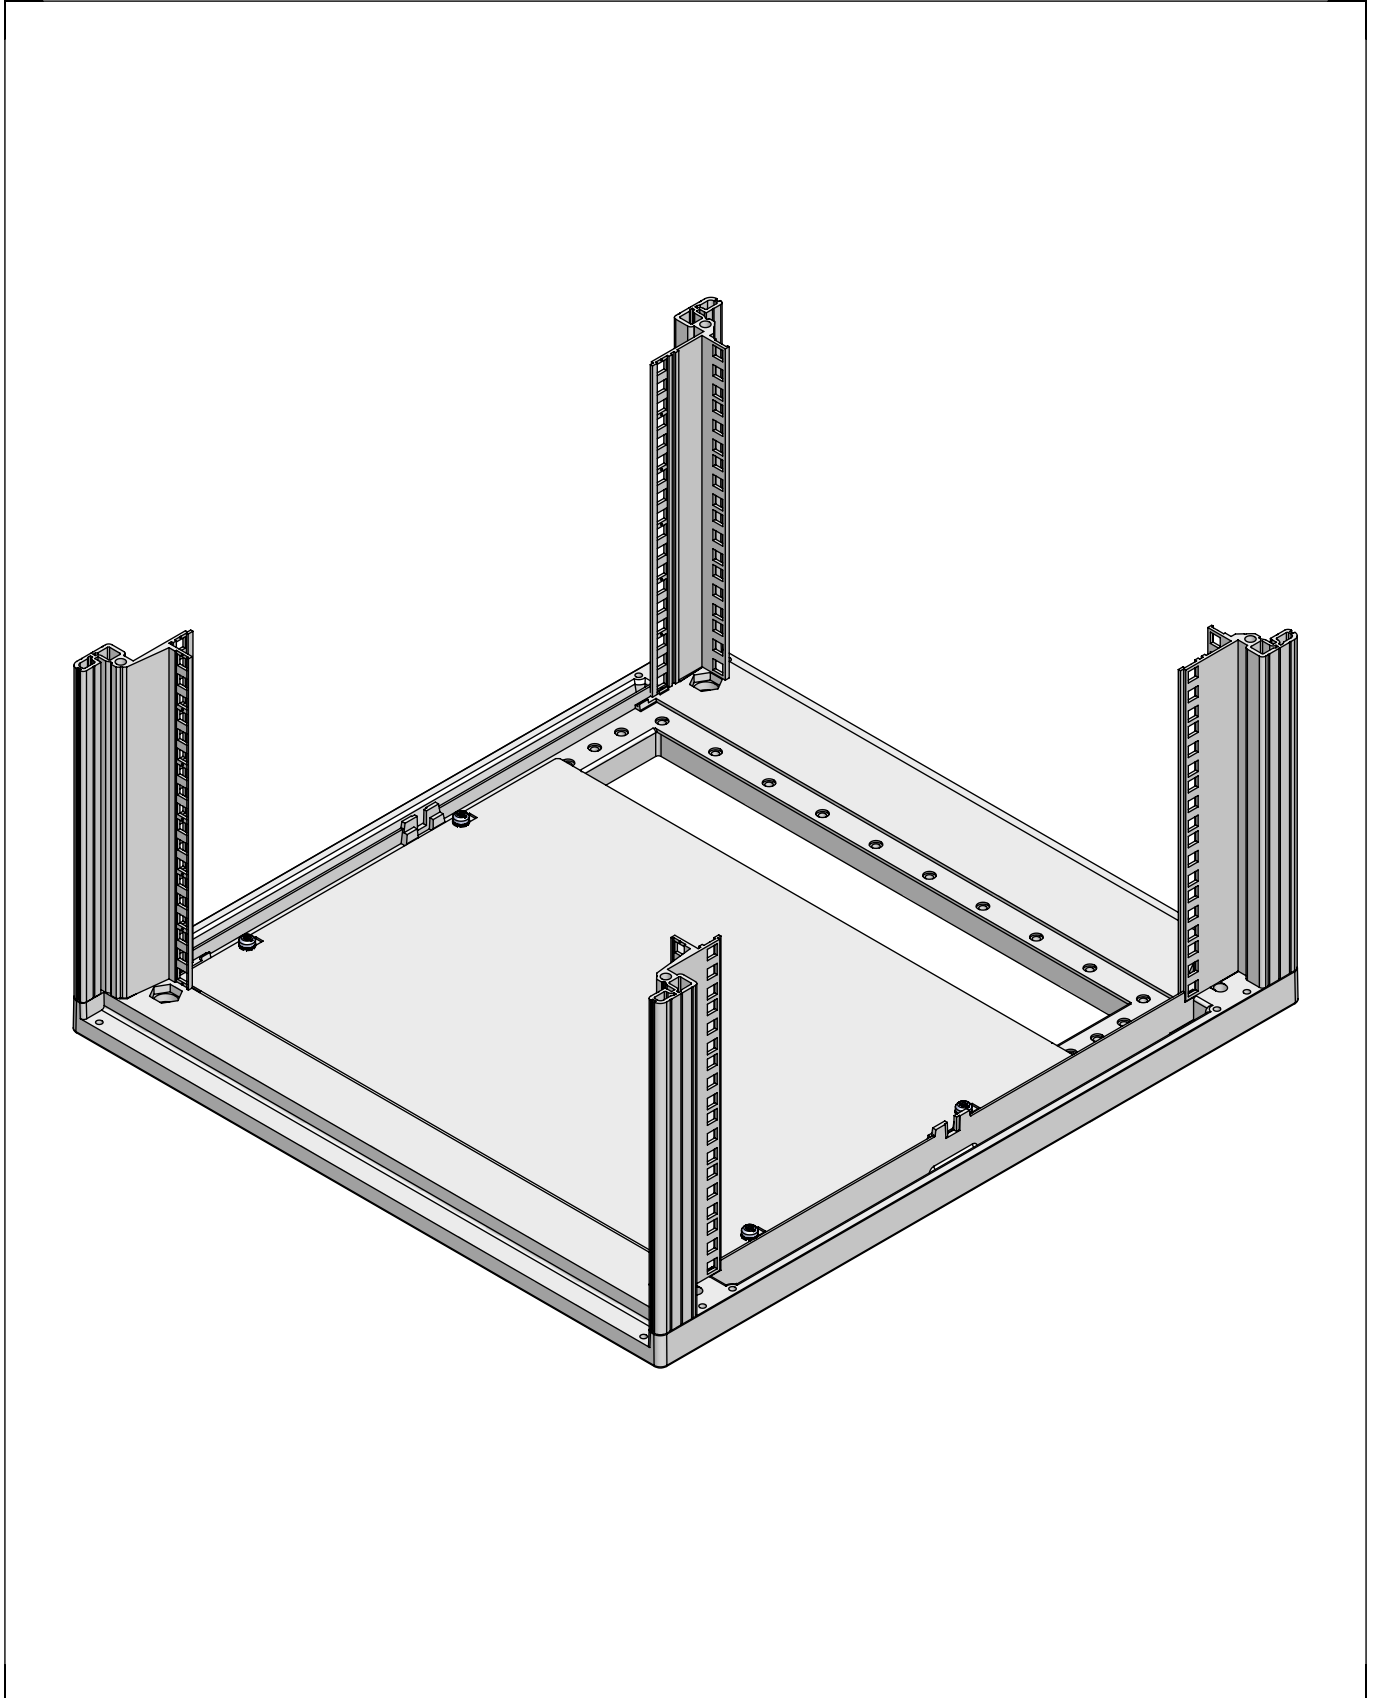

**Benutzeranleitung
NOVASTAR
Bodenblech**

**User Manual
NOVASTAR
Base plate**

**Instructions utilisateur
NOVASTAR
Tôle de fermeture**

74230-020 Rev.A