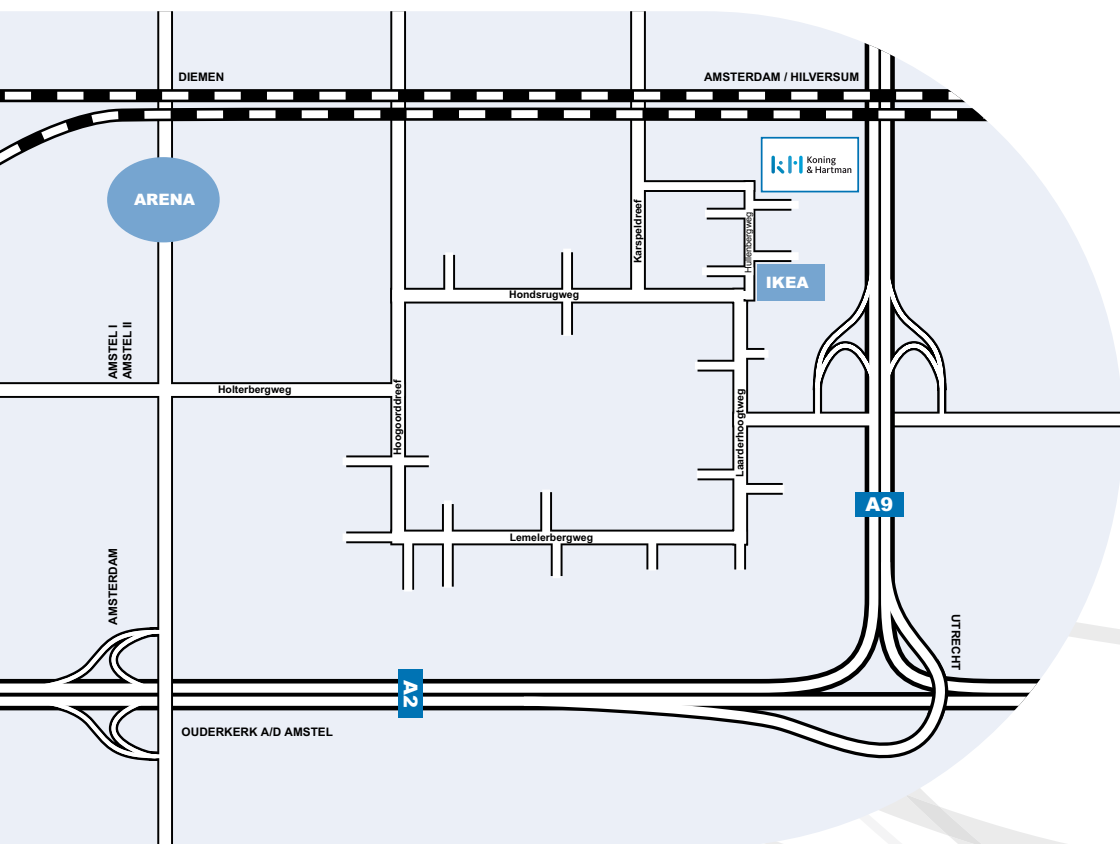

Routebeschrijving kantoor Amsterdam

Per openbaar vervoer

Koning & Hartman is goed bereikbaar via het openbaar vervoer. Vanaf het metrostation Bullewijk is de loopafstand circa drie minuten, vanaf NS-station Amsterdam Bijlmer is de loopafstand circa tien minuten. Bel voor inlichtingen over het openbaarvervoer 0900 - 9292 of surf naar www.ovr.nl

Met de auto

Vanuit de richtingen Den Haag / Zaandam

Volg vanaf de A10 de afslag A2 richting Utrecht. Neem vervolgens de afslag naar de A9 richting Amersfoort. *Op de A9 neemt u de eerste afslag S111 Zuidoost / AMC. Beneden aan de afslag bij de stoplichten gaat u rechtsaf de Muntbergweg op. U vervolgt deze weg en neemt de tweede afslag naar rechts de Laarderhoogweg op. Direct na het passeren van het Shell benzinstation gaat u rechtsaf. U passeert nu de Ikea aan uw rechterhand. U vindt Koning & Hartman 100 meter verderop eveneens aan uw rechterhand. Zie verder bij parkeren.

Vanuit de richtingen Utrecht / Den Bosch

Volg de A2 richting Amsterdam. Neem vervolgens de afslag naar de A9 richting Amersfoort. Volg vanaf * de routebeschrijving vanuit de richtingen Den Haag / Zaandam.

Vanuit de richting Amersfoort

Volg de A1 tot voorbij Muiden. Volg daarna de borden Amstelveen (A9). Neem de afslag S111 (Zuidoost/AMC). Onderaan de afslag slaat u rechtsaf. U vervolgt deze weg en neemt de eerste afslag naar rechts de Laarderhoogweg op. Direct na het passeren van het Shell benzinstation gaat u rechtsaf. U passeert nu de Ikea aan uw rechterhand. U vindt Koning & Hartman 100 meter verderop eveneens aan uw rechterhand. Zie verder bij parkeren.