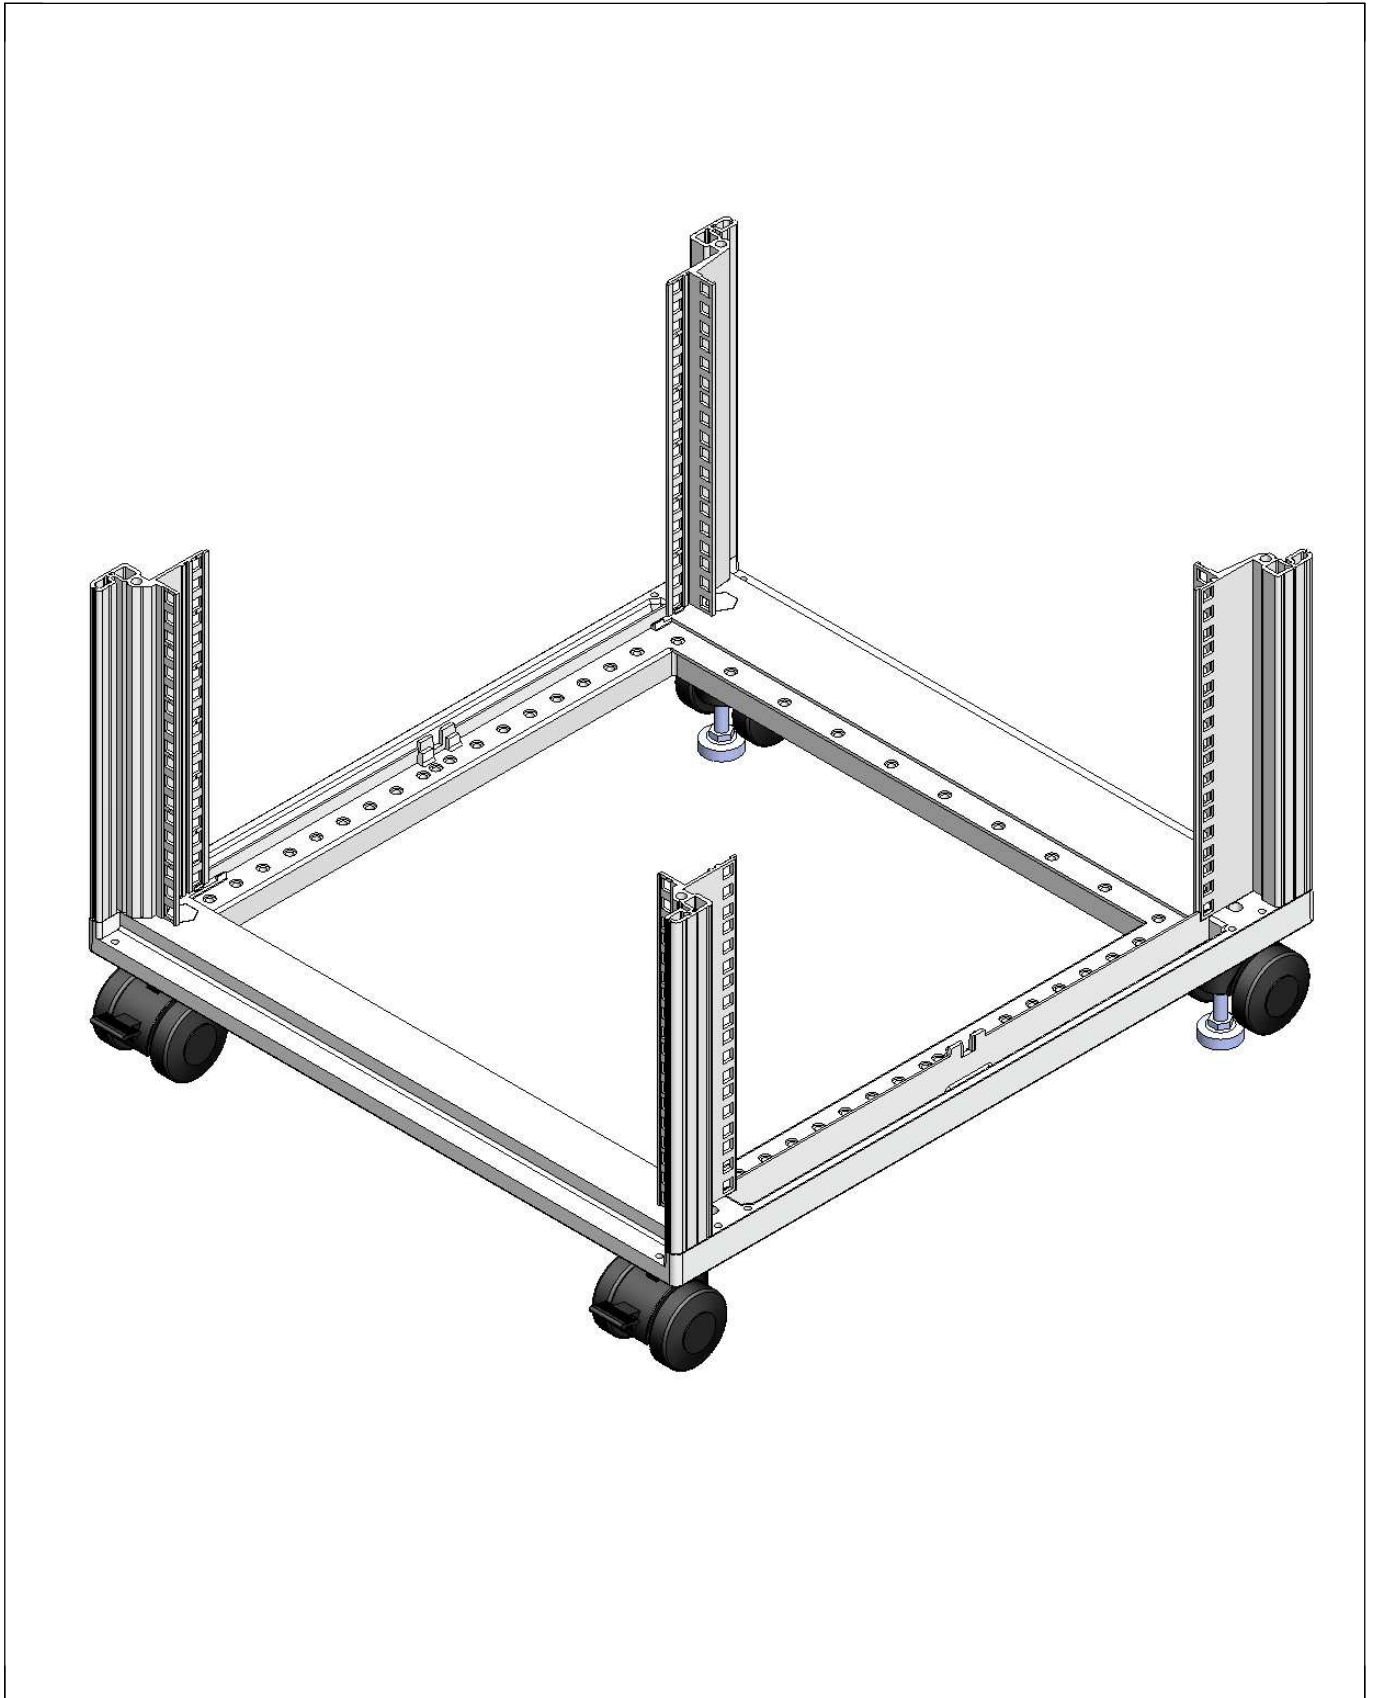

**Benutzeranleitung  
NOVASTAR  
Rollen mit  
Nivellierfüßen**

**User Manual  
NOVASTAR  
Castor with  
adjustable feet**

**Instructions utilisateur  
NOVASTAR  
Roulette avec  
pied verin**

74230-015 Rev.A