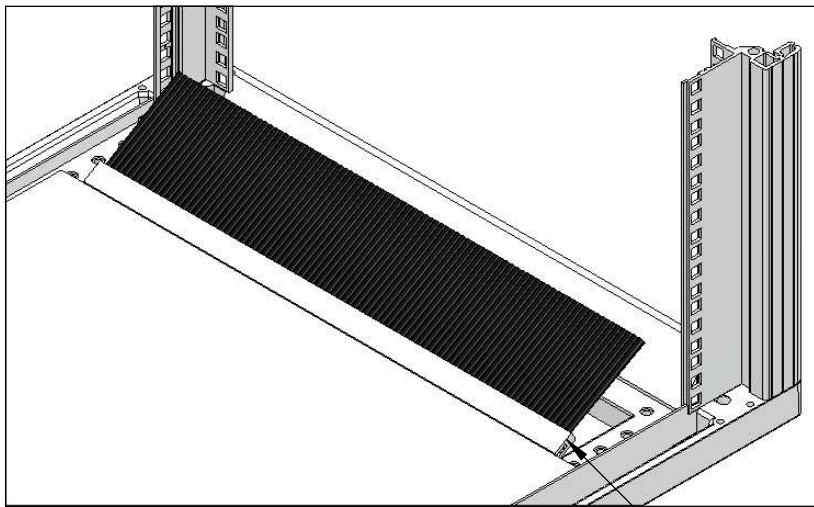

**Benutzeranleitung
NOVASTAR
Bürstenleiste für
Bodenblech**

**User Manual
NOVASTAR
Brush-strip for
base plate**

**Instructions utilisateur
NOVASTAR
Balai brosse pour
tôle de fermeture**

74230-021 Rev.A

1

1