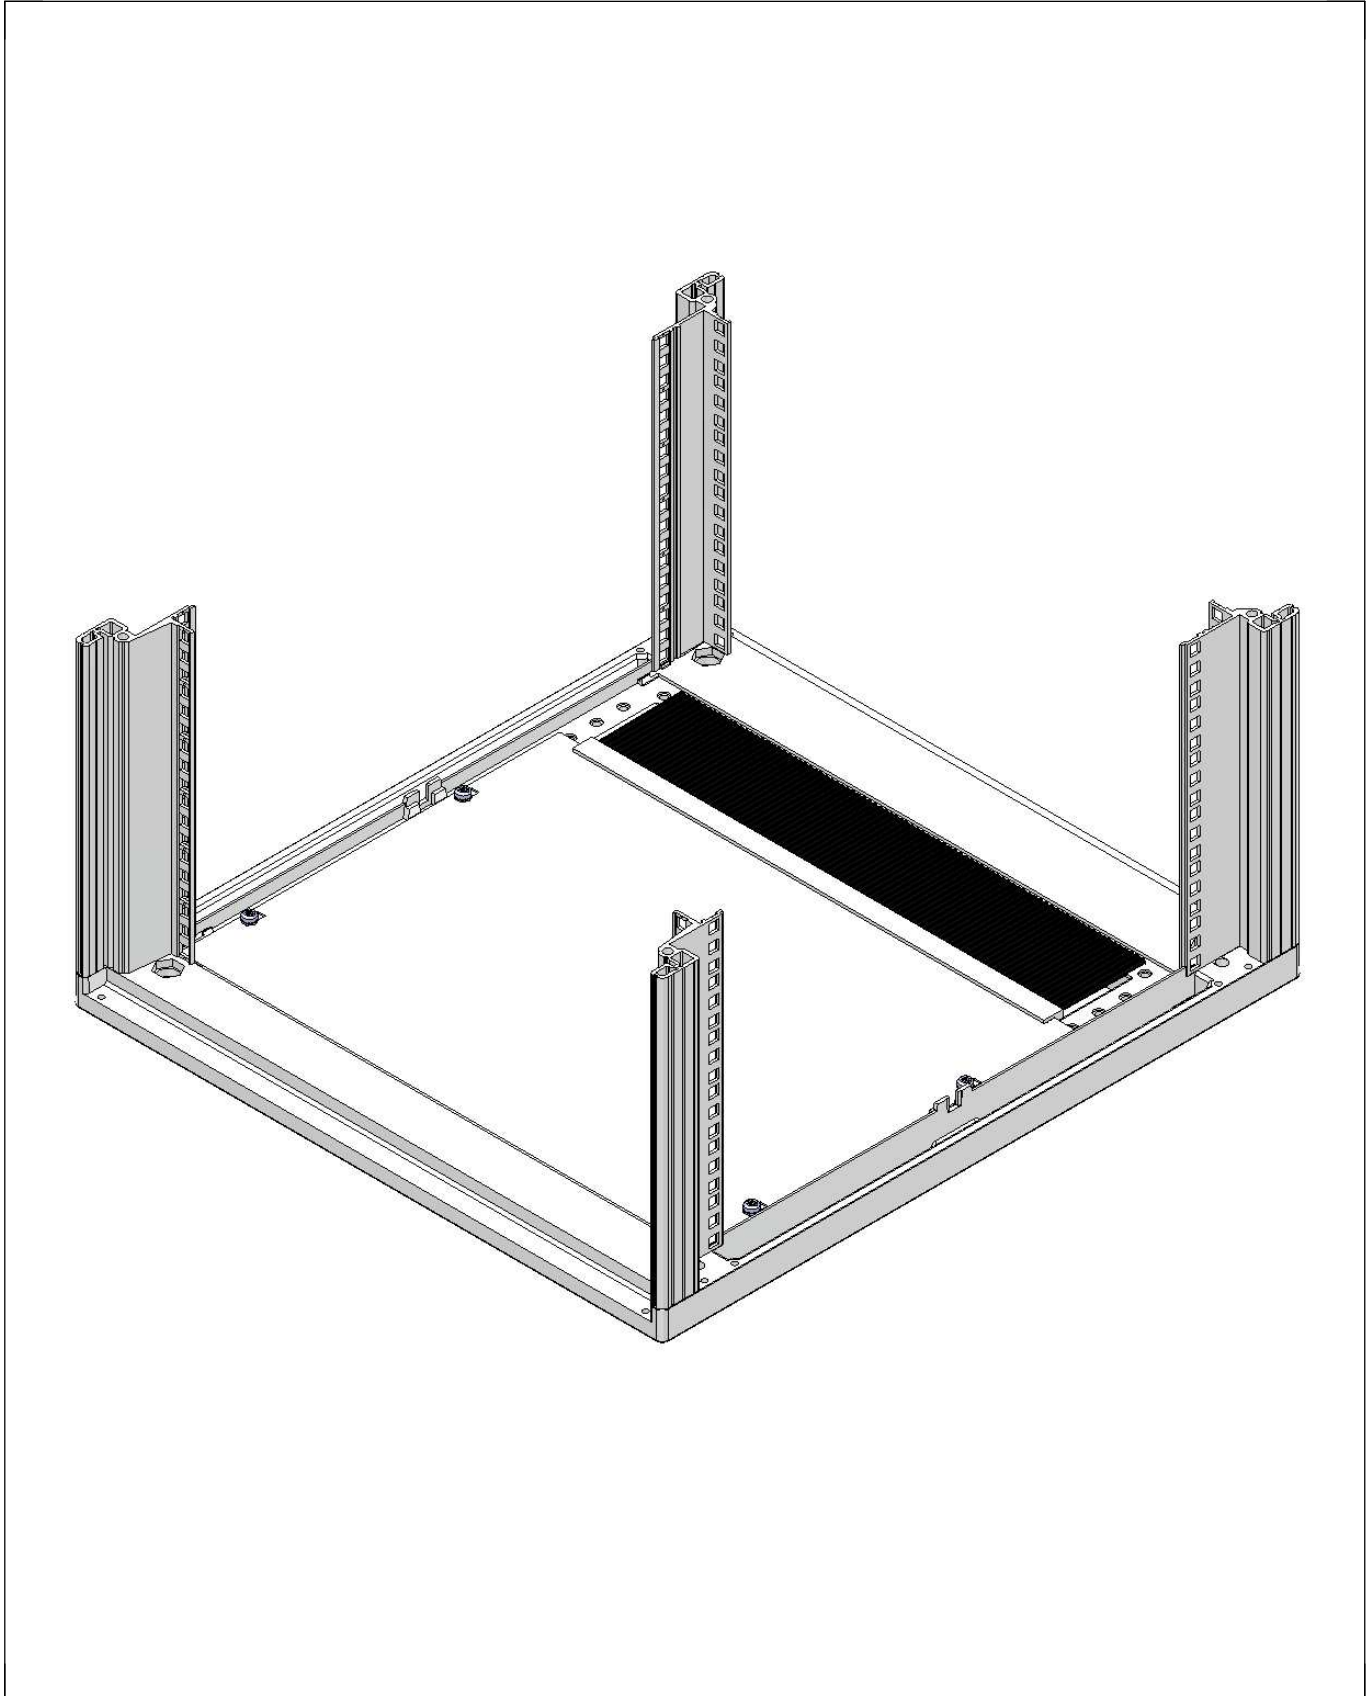

**Benutzeranleitung
NOVASTAR
Bürstenleiste für
Bodenblech**

**User Manual
NOVASTAR
Brush-strip for
base plate**

**Instructions utilisateur
NOVASTAR
Balai brosse pour
tôle de fermeture**

74230-021 Rev.A

1

1