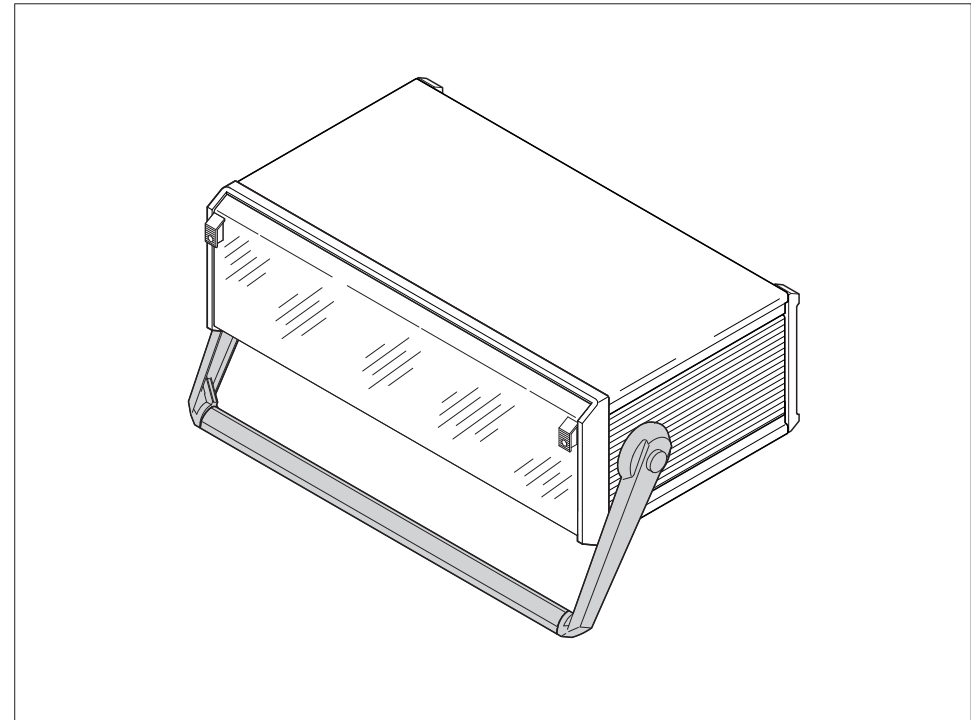

**Benutzeranleitung**  
**Aufstell- Tragegriff**  
*propacPRO*

**User Manual**  
**Tip-up Handle**  
*propacPRO*

**Instructions utilisateur**  
**Poignée-béquille**  
*propacPRO*

**Hinweis:**  
 Traglast des Aufstell-Tragegriffes 20 kg

**Note:**  
 Load-carrying capacity of tip-up handle 20 kg

**Remarque:**  
 Charge admissible 20 kg

Belastbarkeit ist abhängig von Gewichtsverteilung und Handhabung und nimmt bei dynamischer Beanspruchung ab.